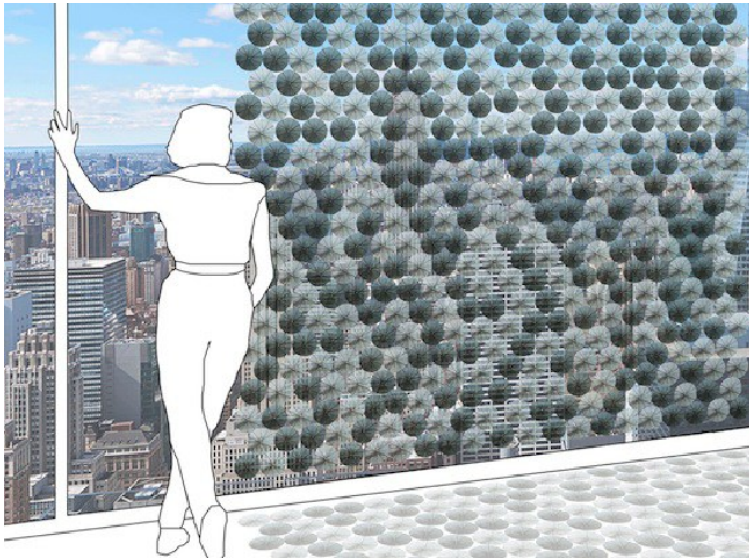

## Vetro Intelligente! si adatta alle condizioni atmosferiche e di luce

**Facciate in vetro smart che si adatta alle condizioni metereologiche.**

Il prototipo, sviluppato in Germania, è una facciata composta da membrane tessili che si aprono e chiudono in base all'intensità dei raggi solari.

Le facciate vetrate, sempre più in voga nella progettazione contemporanea, hanno il grande vantaggio di consentire un forte ingresso di luce naturale. La contropartita è, però, che d'estate gli edifici rischiano di trasformarsi in 'gigantesche serre', che richiedono un grande sforzo, energetico ed economico,

## Una membrana che si adatta alle condizioni atmosferiche

Immaginatevi l'elemento di facciata come una sorta di membrana che si adatta alle condizioni atmosferiche nel corso della giornata e in base alle stagioni, rispondendo all'intensità dell'illuminazione.

### Particolarmente adatto al retrofit.

Progettato per grandi vetrate, lo schermo solare può essere fissato sullo strato esterno del vetro o nell'intercapedine, in caso di facciate multistrato. L'innovativa struttura è particolarmente adatta per il retrofit ed è proposta in una gamma ampia di design.